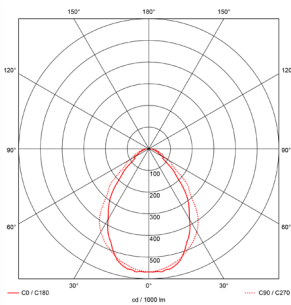

für Deckeneinbau in GK Decke:

*Deckenausschnitt: 600x600

**Deckenausschnitt: 285x1200

Anbaumontage

Maße [mm]	Abdeckung	Leistung [W]	Lichtstrom [lm]	Lichtfarbe [K]	Artikelnummer
623x623x60	MPRM	2x15	3610	3000	K-PX2065669
623x623x60	MPRM	2x15	3680	4000	K-PX2065676
1225x300x60	MPRM	1x30	3670	3000	K-PX2065683
1225x300x60	MPRM	1x30	3760	4000	K-PX2065690